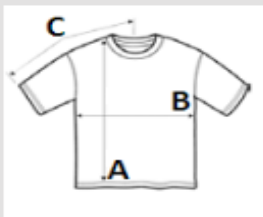

Tisztítás:

MÉRET JELLEMZŐK (CM)

	S	M	L	XL	2XL	3XL	4XL	5XL	
db/📦	72	72	72	72	72	36	12	12	
Testhossz (A)	71	74	76	79	81	84	86	89	
Mellszélesség (B)	46	51	56	61	66	71	76	81	
Ujjhossz (C)	40	43	47	51	55	58	62	64	

Babits póló 2. modell

Uniszex póló kis méretű PTE BABITS felirattal

Babits póló 3. modell

Uniszex póló nagy méretű PTE BABITS felirattal

Ára: 3000 Ft

Premium Cotton® Adult T-Shirt

Leírás

185.0 g/m2 (White 180.0 g/m2)
100% gyűrűs fonású pamut
Eurofit - keskenyebb szabású váll és ujjak
Válltól-vállig pántos
Kitéphető címkére váltás folyamatban
Dupla tűzésű karkivágás és derékrész
Gyűrődésmentesítő behajtás