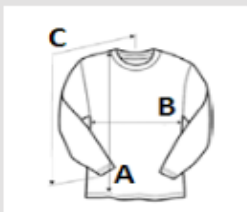

MÉRET	S	M	L	XL	2XL	3XL	4XL	5XL
TESTHOSSZ (A)	69 CM	71 CM	74 CM	76 CM	79 CM	81 CM	84 CM	86 CM
MELLBŐSÉG (B)	51 CM	56 CM	61 CM	66 CM	71 CM	76 CM	81 CM	86 CM
UJJHOSSZ (C)	85 CM	88 CM	90 CM	93 CM	95 CM	98 CM	100 CM	103 CM