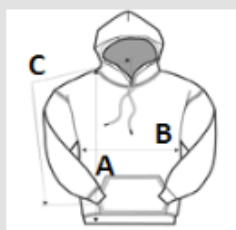

Kitéphető címkére váltás folyamatban

Dupla tűzésű derékrész vállrész nyak-és karkivágás

Kenguru zseb

1x1 Rib kötés spandex

Gyűrődésmentesítő behajtás

KSZI2022

MÉRET	S	M	L	XL	2XL	3XL	4XL	5XL
TESTHOSSZ (A)	69 CM	71 CM	74 CM	76 CM	79 CM	81 CM	84 CM	86 CM
MELLBŐSÉG (B)	51 CM	56 CM	61 CM	66 CM	71 CM	76 CM	81 CM	86 CM
UJJHOSSZ (C)	85 CM	88 CM	90 CM	93 CM	95 CM	98 CM	100 CM	103 CM